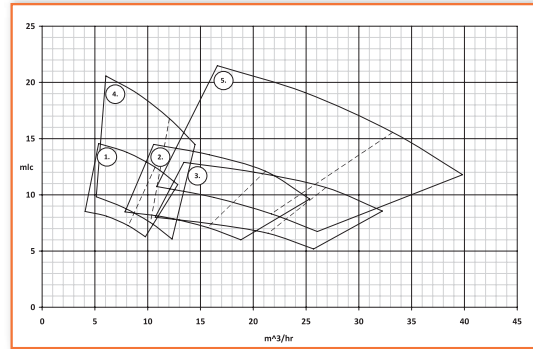

ATEX

GSPVS

*

80	70 °C	-30	100° C	18.9
262	308 °F	-20	210° F	274

* 580 / (40)

1450 /

1750 /

2900 /