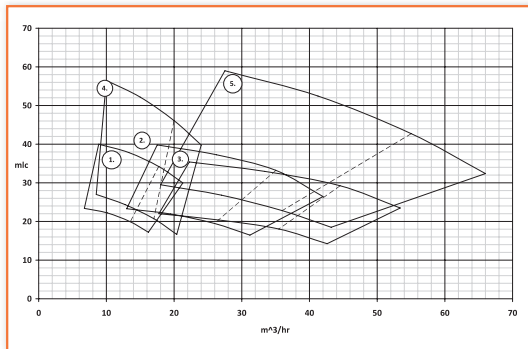

ATEX

GSPVS

*

80	70 °C	-30	100° C	18.9
262	308 °F	-20	210° F	274

* 580 / (40)

1450 /

1750 /

2900 /