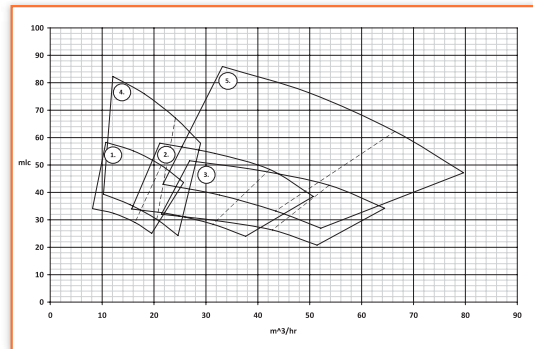

GSPVS

*

80	70 °C	-30	100° C	18.9
262	308 °F	-20	210° F	274

* 580 / (40)

1450 /

1750 /

2900 /

3500 /