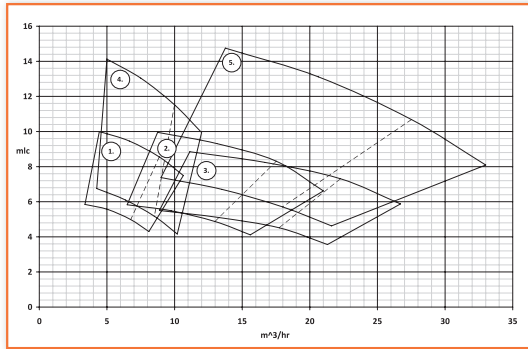

ATEX

GSPVS

*

80	70 °C	-30	100° C	18.9
262	308 °F	-20	210° F	274

* 580 / (40)

1450 /

1750 /

2900 /